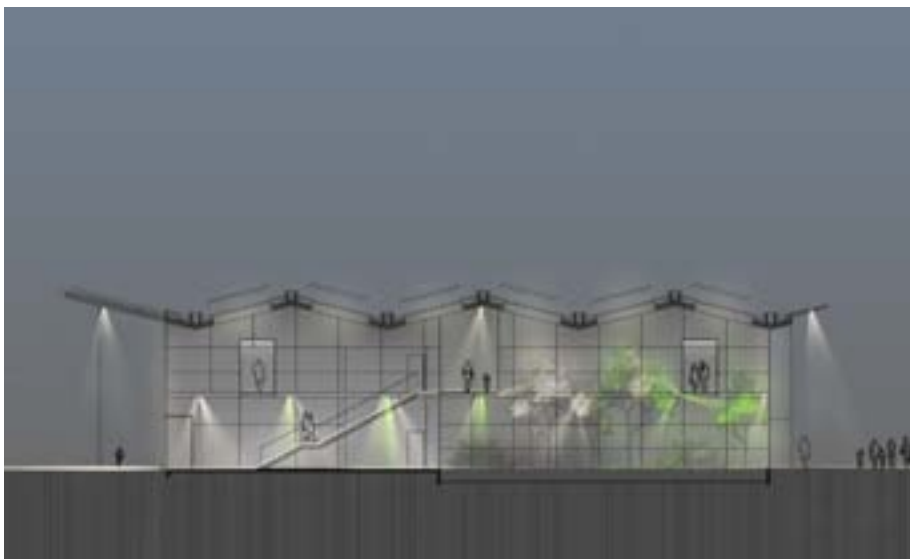

## une médiathèque, espace libre et ouvert

Conception lumière BBC fonctionnelle et de mise en valeur de la nouvelle médiathèque tête de réseau. L'étage de la médiathèque est conçu comme un plateau libre avec une nappe d'éclairage global dans laquelle des liseuses renforcent les points de lecture et de travail. Ces liseuses mobiles et intelligentes (détection de présence, capteur de lumière) sont conçues spécifiquement. En rez de chaussée, éclairage des bureaux, de l'Auditorium et d'une salle

d'exposition d'oeuvre d'art.

Au coeur du bâtiment, un grand patio crée un poumon vert. De nuit, il est un signe fort de l'identité du bâtiment.

L'éclairage de la médiathèque est réalisé depuis les plafonds. Il permet une circulation confortable et la recherche des documents en tout point. Ca et là, l'éclairage est renforcé pour permettre la lecture et le travail sur poste informatique par des liseuses. L'éclairage est asservi aux apports de lumière du jour.

Le soir, la végétation du patio s'anime offrant une petite note colorée à l'ensemble.